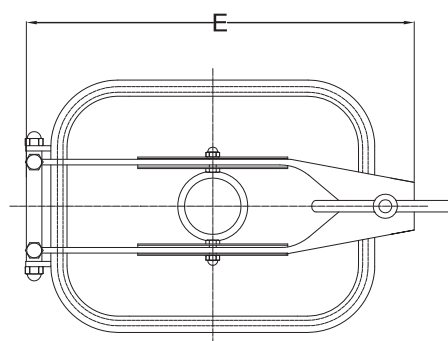

# ZIMANI

Explore and Discover

7039

-  单锁方形人孔
-  Rectangular manwaydoor, opening outwards
-  Porte rectangulaire avec ouverture à l'extérieur
-  Rechteckige Mannlochtür, schwenkbar nach außen (außenöffnung)
-  Puerta rectangular de apertura externa
-  Portella rettangolare ad apertura esterna

## 规格尺寸 At temperature 50°C / 122 °F

CODE	A	C	B	T	P.MAX
	mm	mm	mm	mm	bar
7039 435	419×319	8.0	70	3.0	0.6
7039 535	519×399	8.0	100	3.0	0.25
7039 700	676×476	12.0	100	4.0	0.1

如果您需要了解此产品细节，请联系我们业务部。

\*1BAR ≈ 14.5PSI ≈ 0.1MPA

### 盖子 & 颈圈

盖子厚度	常规颈圈高度
2.0mm	70mm (2.75")
2.5mm	100mm (3.94")
3.0mm	120mm (4.72")

颈圈、盖子的尺寸可根据您的需求定制。