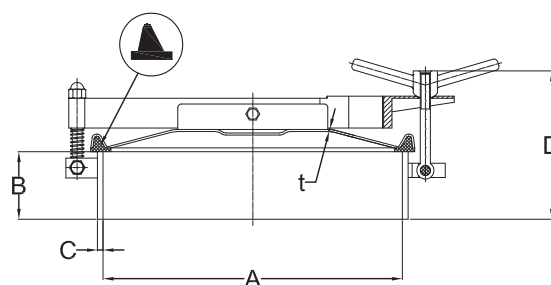

# ZIMANI

Explore and Discover

7039

-  单锁方形人孔
-  Rectangular manwaydoor, opening outwards
-  Porte rectangulaire avec ouverture à l'extérieur
-  Rechteckige Mannlochtür, schwenkbar nach außen (außenöffnung)
-  Puerta rectangular de apertura externa
-  Portella rettangolare ad apertura esterna

## 规格尺寸 At temperature 50°C / 122 °F

CODE	A	C	B	T	P.MAX
	mm	mm	mm	mm	bar
7039 435	419×319	8.0	70	3.0	0.6
7039 535	519×399	8.0	100	3.0	0.25
7039 700	676×476	12.0	100	4.0	0.1

如果您需要了解此产品细节，请联系我们业务部。

\*1BAR ≈ 14.5PSI ≈ 0.1MPA