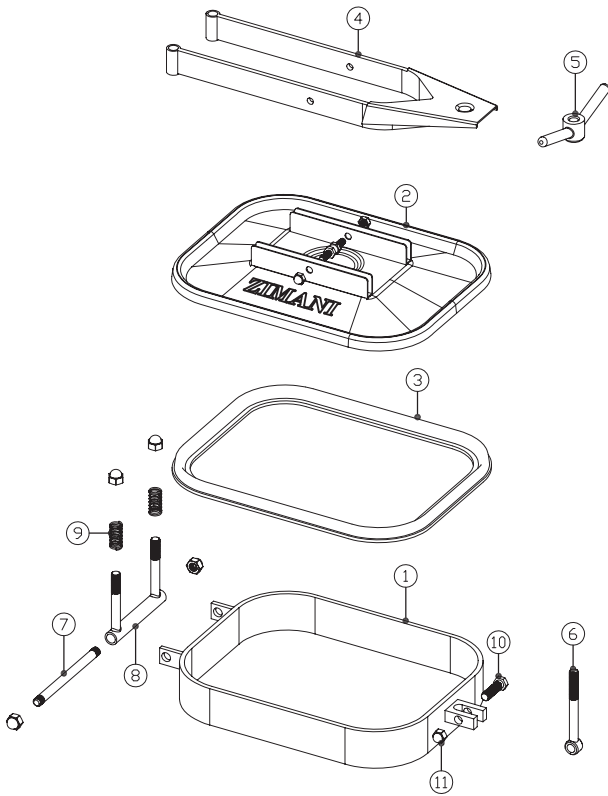

# ZIMANI

Explore and Discover

7039

-  单锁方形人孔
-  Rectangular manwaydoor, opening outwards
-  Porte rectangulaire avec ouverture à l'extérieur
-  Rechteckige Mannlochtür, schwenkbar nach außen (außenöffnung)
-  Puerta rectangular de apertura externa
-  Portella rettangolare ad apertura esterna

## 规格尺寸 At temperature 50°C / 122 °F

CODE	A	C	B	T	P.MAX
	mm	mm	mm	mm	bar
7039 435	419×319	8.0	70	3.0	0.6
7039 535	519×399	8.0	100	3.0	0.25
7039 700	676×476	12.0	100	4.0	0.1

如果您需要了解此产品细节，请联系我们业务部。

\*1BAR ≈ 14.5PSI ≈ 0.1MPA

## RE-3 部件分解图