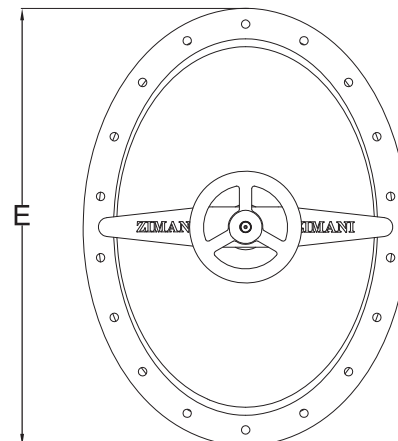

-  圆形内开常压人孔
-  OVAL Manwaydoor inwards opening
-  Porte Ovale avec ouverture à l'intérieur
-  Ovale Mannlochtür, schwenkbar nach innen (Innenöffnung)
-  Puerta Oval de apertura interna
-  Portella Ovale apertura interna

◆ 7050 458

规格尺寸 At temperature 50°C / 122 °F

CODE	A	C	B	T	P.MAX
	mm	mm	mm	mm	bar
7050 458	446×311	6	80	3.0	1.5

如果您需要了解此产品细节，请联系我们业务部。

*1BAR ≈ 14.5PSI=0.1MPA