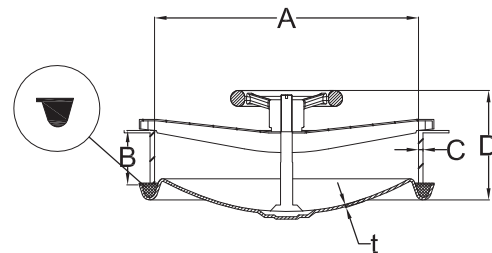

-  圆形内开常压人孔
-  OVAL Manwaydoor inwards opening
-  Porte Ovale avec ouverture à l'intérieur
-  Ovale Mannlochtür, schwenkbar nach innen (Innenöffnung)
-  Puerta Oval de apertura interna
-  Portella Ovale apertura interna

◆ 7050 458

规格尺寸 At temperature 50°C / 122 °F

CODE	A	C	B	T	P.MAX
	mm	mm	mm	mm	bar
7050 458	446×311	6	80	3.0	1.5

如果您需要了解此产品细节，请联系我们业务部。

*1BAR ≈ 14.5PSI=0.1MPA